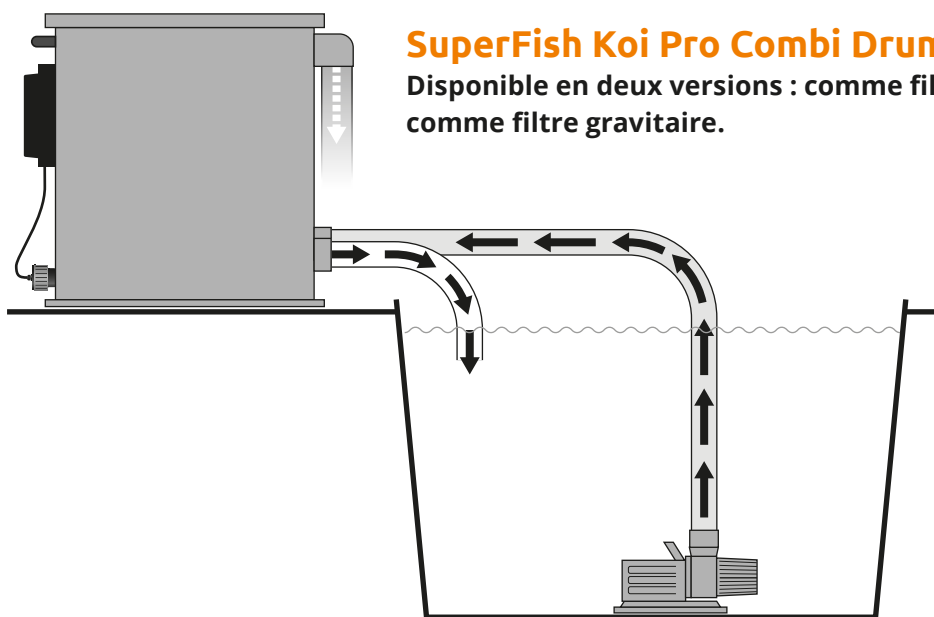

Livré complet avec :

Boîtier de commande

Pour connecter tous les équipements électriques et contrôler la pompe de filtration, l'UVC, l'électromoteur et la pompe de rinçage.

UVC immergeable intégré

Assure une eau cristalline et permet de contrôler la croissance des algues. L'UVC est placé sous le tambour et est donc protégé en toute sécurité.

Tapis japonais

Cassette de tapis japonais avec une énorme surface d'adhésion aux bactéries, le meilleur média biologique pour les filtres à koïs.

Modèle	Combi Drum 30000 Filtre par pompage	Combi Drum 30000 Filtre gravitaire
Contenu maximal du bassin	30.000 litres	30.000 litres
Capacité max. de la pomp	17.500 L/h	17.500 L/h
UVC	UVC immergeable intégré de 40 watts (Haut Performance)	UVC immergeable intégré de 40 watts (Haut Performance)
Pompe de rinçage	Pompe haute pression intégrée de 750 Watt (4 Bar)	Pompe haute pression intégrée de 750 Watt (4 Bar)
Taille du filtre	117 x 77 x 74,5 cm	117 x 77 x 74,5 cm
Entrée	2x Ø 110 mm (1 entrée fermée avec le bouchon fourni)	2x Ø 110 mm
Sortie	2x Ø 110 mm	2x Ø 110 mm (1 sortie fermée avec le bouchon fourni)
Drainage	Ø 110 mm	Ø 110 mm
Média filtrant biologique en option	Média de filtration flottant Aqwise ou Combi Drum cassette de tapis japonais	Média de filtration flottant Aqwise ou Combi Drum cassette de tapis japonais