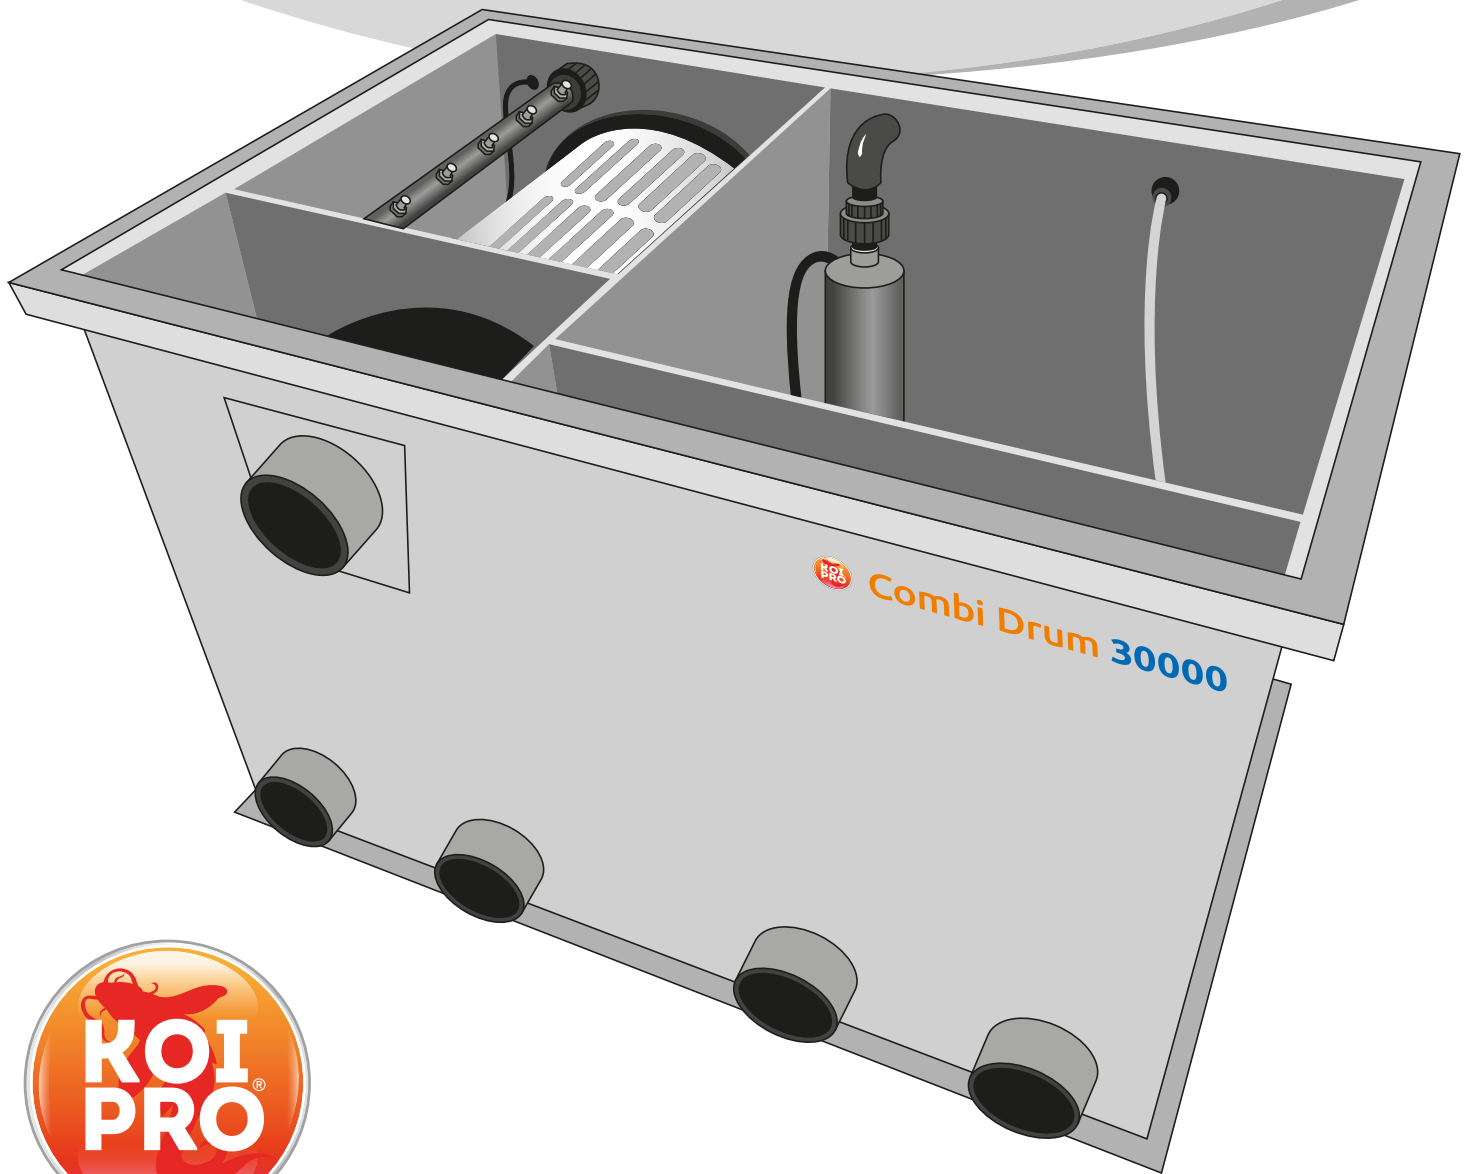

Filtration professionnelle pour bassins à koi

Combi Drum 30000

Filtre à tambour compact et filtre biologique
Convient aux bassins à koi jusqu'à 30 000 litres.

Combi Drum avec média Aqwise

Combi Drum avec tapis japonais

Livré complet avec :

Boîtier de commande

Pour connecter tous les équipements électriques et contrôler la pompe de filtration, l'UVC, l'électromoteur et la pompe de rinçage.

UVC immergeable intégré

Assure une eau cristalline et permet de contrôler la croissance des algues. L'UVC est placé sous le tambour et est donc protégé en toute sécurité.

Hi Flow écran de tamisage

l'écran de tamisage 120 µm INOX316L du tambour, pour filtrer les petites particules de saleté de l'eau par filtration mécanique.

Auto-nettoyage

Nettoyage automatique du écran grâce à une pompe de rinçage haute pression intégrée, reliée à la rampe d'arrosage du filtre à tambour.

Tapis japonais

Cassette de tapis japonais avec une énorme surface d'adhésion aux bactéries, le meilleur média biologique pour les filtres à koïs.

Modèle	Combi Drum 30000 Filtre par pompage	Combi Drum 30000 Filtre gravitaire
Contenu maximal du bassin	30.000 litres	30.000 litres
Capacité max. de la pomp	17.500 L/h	17.500 L/h
UVC	UVC immergeable intégré de 40 watts (Haut Performance)	UVC immergeable intégré de 40 watts (Haut Performance)
Pompe de rinçage	Pompe haute pression intégrée de 750 Watt (4 Bar)	Pompe haute pression intégrée de 750 Watt (4 Bar)
Taille du filtre	117 x 77 x 74,5 cm	117 x 77 x 74,5 cm
Entrée	2x Ø 110 mm (1 entrée fermée avec le bouchon fourni)	2x Ø 110 mm
Sortie	2x Ø 110 mm	2x Ø 110 mm (1 sortie fermée avec le bouchon fourni)
Drainage	Ø 110 mm	Ø 110 mm
Média filtrant biologique en option	Média de filtration flottant Aqwise ou Combi Drum cassette de tapis japonais	Média de filtration flottant Aqwise ou Combi Drum cassette de tapis japonais