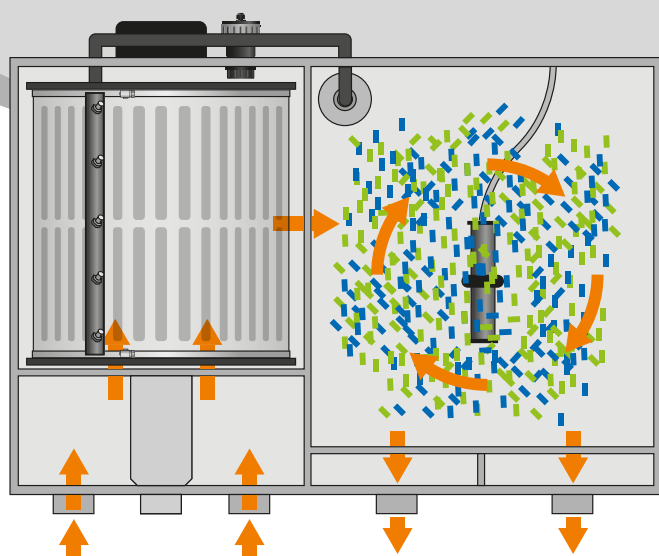

Filtration professionnelle pour bassins à koi

Combi Drum 30000

Filtre à tambour compact et filtre biologique
Convient aux bassins à koi jusqu'à 30 000 litres.

Combi Drum avec média Aqwise

Combi Drum avec tapis japonais

Livré complet avec :

Boîtier de commande

Pour connecter tous les équipements électriques et contrôler la pompe de filtration, l'UVC, l'électromoteur et la pompe de rinçage.

UVC immergeable intégré

Assure une eau cristalline et permet de contrôler la croissance des algues. L'UVC est placé sous le tambour et est donc protégé en toute sécurité.

Hi Flow écran de tamisage

l'écran de tamisage 120 µm INOX316L du tambour, pour filtrer les petites particules de saleté de l'eau par filtration mécanique.

Auto-nettoyage

Nettoyage automatique du écran grâce à une pompe de rinçage haute pression intégrée, reliée à la rampe d'arrosage du filtre à tambour.

Tapis japonais

Cassette de tapis japonais avec une énorme surface d'adhésion aux bactéries, le meilleur média biologique pour les filtres à koïs.

Modèle	Combi Drum 30000 Filtre par pompage	Combi Drum 30000 Filtre gravitaire
Contenu maximal du bassin	30.000 litres	30.000 litres
Capacité max. de la pomp	17.500 L/h	17.500 L/h
UVC	UVC immergeable intégré de 40 watts (Haut Performance)	UVC immergeable intégré de 40 watts (Haut Performance)
Pompe de rinçage	Pompe haute pression intégrée de 750 Watt (4 Bar)	Pompe haute pression intégrée de 750 Watt (4 Bar)
Taille du filtre	117 x 77 x 74,5 cm	117 x 77 x 74,5 cm
Entrée	2x Ø 110 mm (1 entrée fermée avec le bouchon fourni)	2x Ø 110 mm
Sortie	2x Ø 110 mm	2x Ø 110 mm (1 sortie fermée avec le bouchon fourni)
Drainage	Ø 110 mm	Ø 110 mm
Média filtrant biologique en option	Média de filtration flottant Aqwise ou Combi Drum cassette de tapis japonais	Média de filtration flottant Aqwise ou Combi Drum cassette de tapis japonais