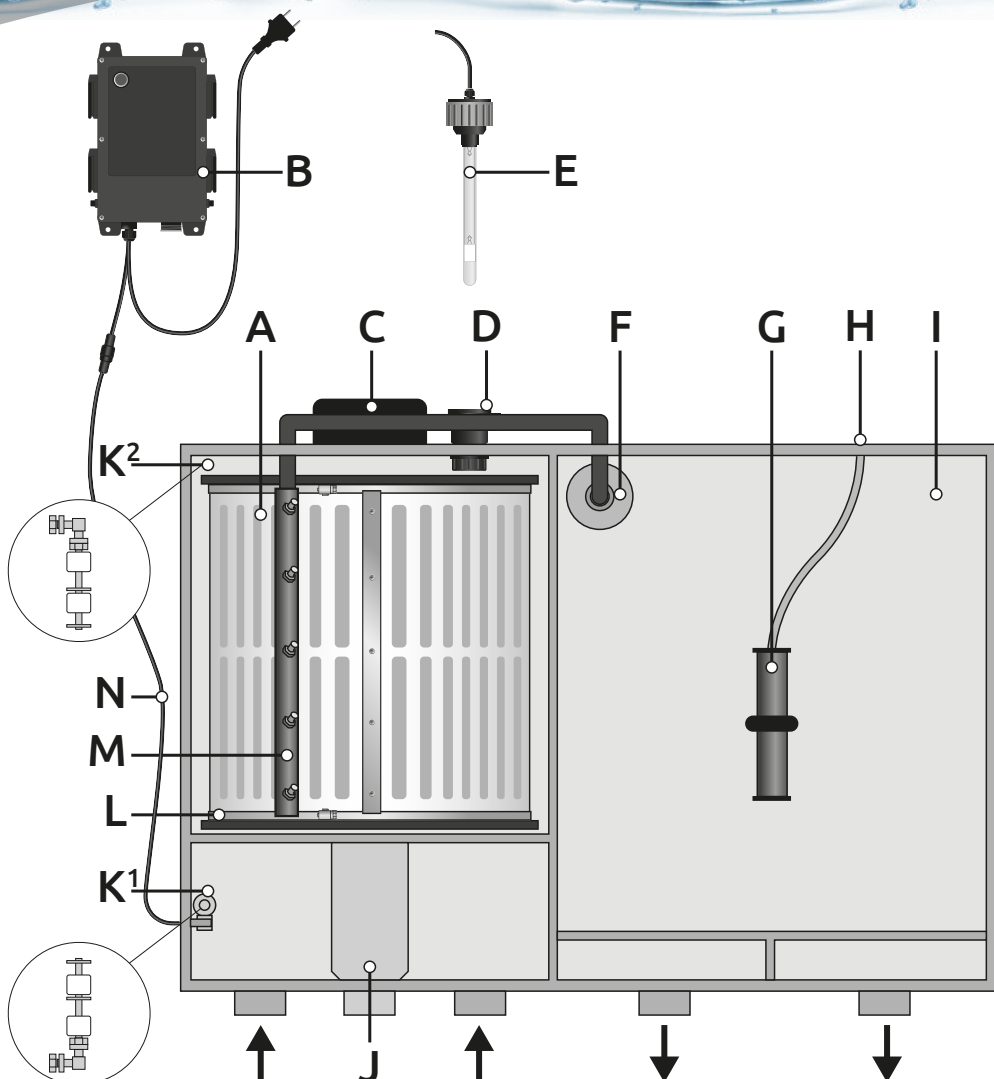

Livré complet avec :

Boîtier de commande

Pour connecter tous les équipements électriques et contrôler la pompe de filtration, l'UVC, l'électromoteur et la pompe de rinçage.

UVC immergeable intégré

Assure une eau cristalline et permet de contrôler la croissance des algues. L'UVC est placé sous le tambour et est donc protégé en toute sécurité.

Tapis japonais

Cassette de tapis japonais avec une énorme surface d'adhésion aux bactéries, le meilleur média biologique pour les filtres à koïs.

Modèle	Combi Drum 30000 Filtre par pompage	Combi Drum 30000 Filtre gravitaire
Contenu maximal du bassin	30.000 litres	30.000 litres
Capacité max. de la pomp	17.500 L/h	17.500 L/h
UVC	UVC immergeable intégré de 40 watts (Haut Performance)	UVC immergeable intégré de 40 watts (Haut Performance)
Pompe de rinçage	Pompe haute pression intégrée de 750 Watt (4 Bar)	Pompe haute pression intégrée de 750 Watt (4 Bar)
Taille du filtre	117 x 77 x 74,5 cm	117 x 77 x 74,5 cm
Entrée	2x Ø 110 mm (1 entrée fermée avec le bouchon fourni)	2x Ø 110 mm
Sortie	2x Ø 110 mm	2x Ø 110 mm (1 sortie fermée avec le bouchon fourni)
Drainage	Ø 110 mm	Ø 110 mm
Média filtrant biologique en option	Média de filtration flottant Aqwise ou Combi Drum cassette de tapis japonais	Média de filtration flottant Aqwise ou Combi Drum cassette de tapis japonais

- A Écran (tambour)
- B Boîtier de commande
- C Moteur
- D Raccord UVC
- E UVC immergeable
- F Pompe de rinçage (hp)
- G Hi-Oxi diffuseur
- H Raccordement d'air rapide
- I Chambre de filtration biologique
- J Drainage de l'eau sale
- K' Flotteur (Pompage)
- K² Flotteur (Gravitaire)
- L Bande de serrage 335-406 mm
- M System de pulvérisation
- N Câble du flotteur