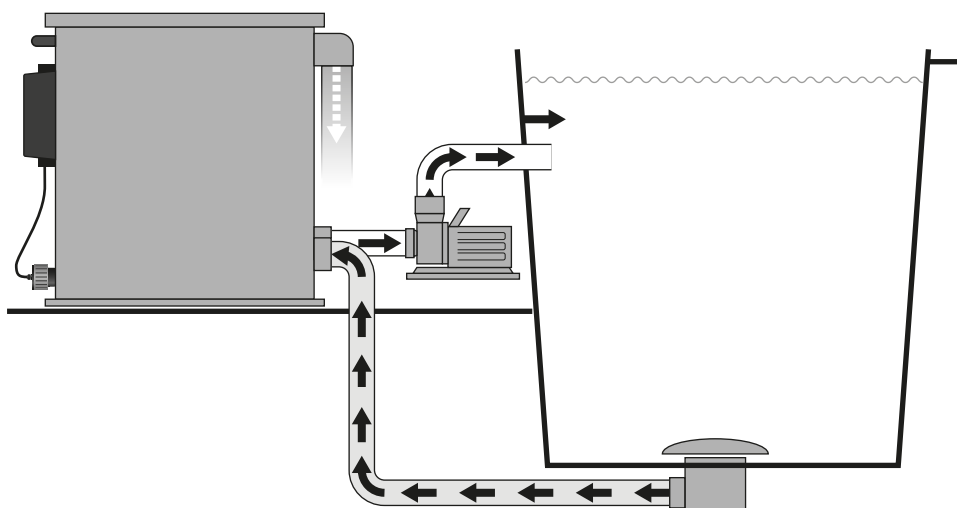

Video
filtre gravitaire

Caractéristiques :

- Disponible comme filtre par pompage ou filtre gravitaire.
- Filtre autonettoyant à faible entretien, l'utilisateur n'a pas à effectuer d'entretien quotidien.
- Conception compacte avec toutes les entrées, les sorties et le drainage de l'eau sale sur un seul côté du filtre.
- Boîtier du filtre fabriqué en polypropylène de haute qualité.
- Filtre à tambour avec une écran de tamisage de 120 µm.
- Pompe de rinçage haute pression intégrée (750 Watt, 4 Bar).
- Moteur électrique, protégé par un embrayage automatique à friction.
- Chambre de filtration biologique avec diffuseur Hi-Oxi, tuyau d'air de 8/ 12 mm et raccord-rapide pour pompe à air (1200 L/h) en option.
- UVC immergeable intégré de 40 watts (Haut Performance)
- Boîtier de commande pour connecter tous les équipements électriques.
- Sécurité, le système se met automatiquement en «mode sécurité» lorsque le niveau d'eau à l'intérieur du filtre est trop bas (modèle gravitaire) ou trop haut (modèle pompage).
- En option : un couvercle de protection à accrocher, vous permettant de fixer le boîtier de commande et le boîtier du condensateur de la pompe de rinçage au filtre, à l'abri des éclaboussures et de la pluie.
- Une cassette de tapis japonais sur mesure est disponible séparément.
- Garantie de 2 ans et manuel d'utilisation complet. Fabriqué aux Pays-Bas.