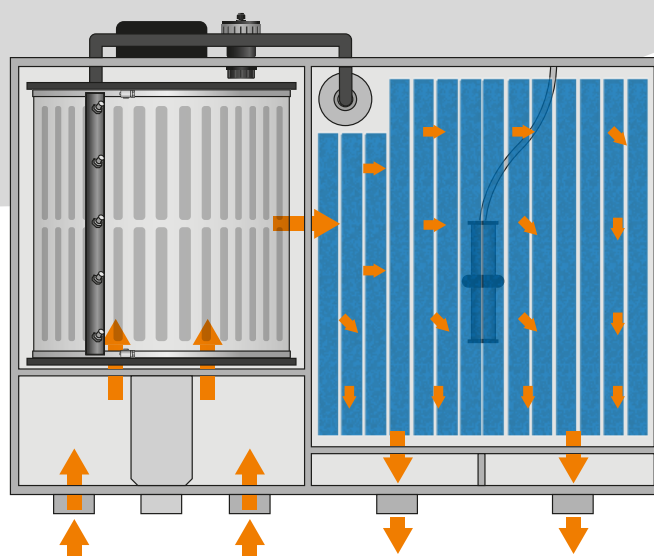

Filtration professionnelle pour bassins à koi

Combi Drum 30000

Filtre à tambour compact et filtre biologique
Convient aux bassins à koi jusqu'à 30 000 litres.

Combi Drum avec média Aqwise

Combi Drum avec tapis japonais

Livré complet avec :

Boîtier de commande

Pour connecter tous les équipements électriques et contrôler la pompe de filtration, l'UVC, l'électromoteur et la pompe de rinçage.

UVC immergeable intégré

Assure une eau cristalline et permet de contrôler la croissance des algues. L'UVC est placé sous le tambour et est donc protégé en toute sécurité.

Hi Flow écran de tamisage

l'écran de tamisage 120 µm INOX316L du tambour, pour filtrer les petites particules de saleté de l'eau par filtration mécanique.

Auto-nettoyage

Nettoyage automatique du écran grâce à une pompe de rinçage haute pression intégrée, reliée à la rampe d'arrosage du filtre à tambour.

Tapis japonais

Cassette de tapis japonais avec une énorme surface d'adhésion aux bactéries, le meilleur média biologique pour les filtres à koïs.

Modèle	Combi Drum 30000 Filtre par pompage	Combi Drum 30000 Filtre gravitaire
Contenu maximal du bassin	30.000 litres	30.000 litres
Capacité max. de la pomp	17.500 L/h	17.500 L/h
UVC	UVC immergeable intégré de 40 watts (Haut Performance)	UVC immergeable intégré de 40 watts (Haut Performance)
Pompe de rinçage	Pompe haute pression intégrée de 750 Watt (4 Bar)	Pompe haute pression intégrée de 750 Watt (4 Bar)
Taille du filtre	117 x 77 x 74,5 cm	117 x 77 x 74,5 cm
Entrée	2x Ø 110 mm (1 entrée fermée avec le bouchon fourni)	2x Ø 110 mm
Sortie	2x Ø 110 mm	2x Ø 110 mm (1 sortie fermée avec le bouchon fourni)
Drainage	Ø 110 mm	Ø 110 mm
Média filtrant biologique en option	Média de filtration flottant Aqwise ou Combi Drum cassette de tapis japonais	Média de filtration flottant Aqwise ou Combi Drum cassette de tapis japonais