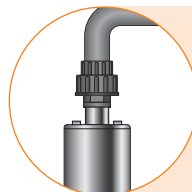

Compleet geleverd met:

Control Box

Voor het aansluiten van alle elektrische apparatuur en het regelen van de filterpomp, UVC, elektromotor en hogedrukspoelpomp.

Ingebouwde dompel UVC

Zorgt voor kristalhelder water, houdt algengroei onder controle. De UVC is onder de trommel geplaatst en is daardoor veilig afgeschermd.

Hi Flow zeefpaneel

120 µm RVS INOX316L zeefpaneel van de trommel, om kleine vuildeeltjes uit het water te filteren door mechanische filtratie.

Zelfreinigend

Automatische reiniging van het zeefpaneel met een ingebouwde hogedrukspoelpomp die is aangesloten op de sproeiarm van de trommelfilter.

Model	Combi Drum 30000 Pompevoed filter	Combi Drum 30000 Gravity filter
Maximale viverinhoud	30.000 liter	30.000 liter
Max. pompcapaciteit	17.500 L/h	17.500 L/h
UVC	Ingebouwde 40 Watt High Output dompel UVC	Ingebouwde 40 Watt High Output dompel UVC
Spoelpomp	Ingebouwde 750 Watt hoge druk pomp (4 Bar)	Ingebouwde 750 Watt hoge druk pomp (4 Bar)
Filter afmeting	117 x 77 x 74,5 cm	117 x 77 x 74,5 cm
Ingang	2x Ø 110 mm (1 ingang afgedopt dmv meegeleverde dop)	2x Ø 110 mm
Uitgang	2x Ø 110 mm	2x Ø 110 mm (1 uitgang afgedopt dmv meegeleverde dop)
Afvoer	Ø 110 mm	Ø 110 mm
Optionele biologische filtermedia	Aqwise bewegend bed filtermedia of Combi Drum Japanse matten cassette	Aqwise bewegend bed filtermedia of Combi Drum Japanse matten cassette