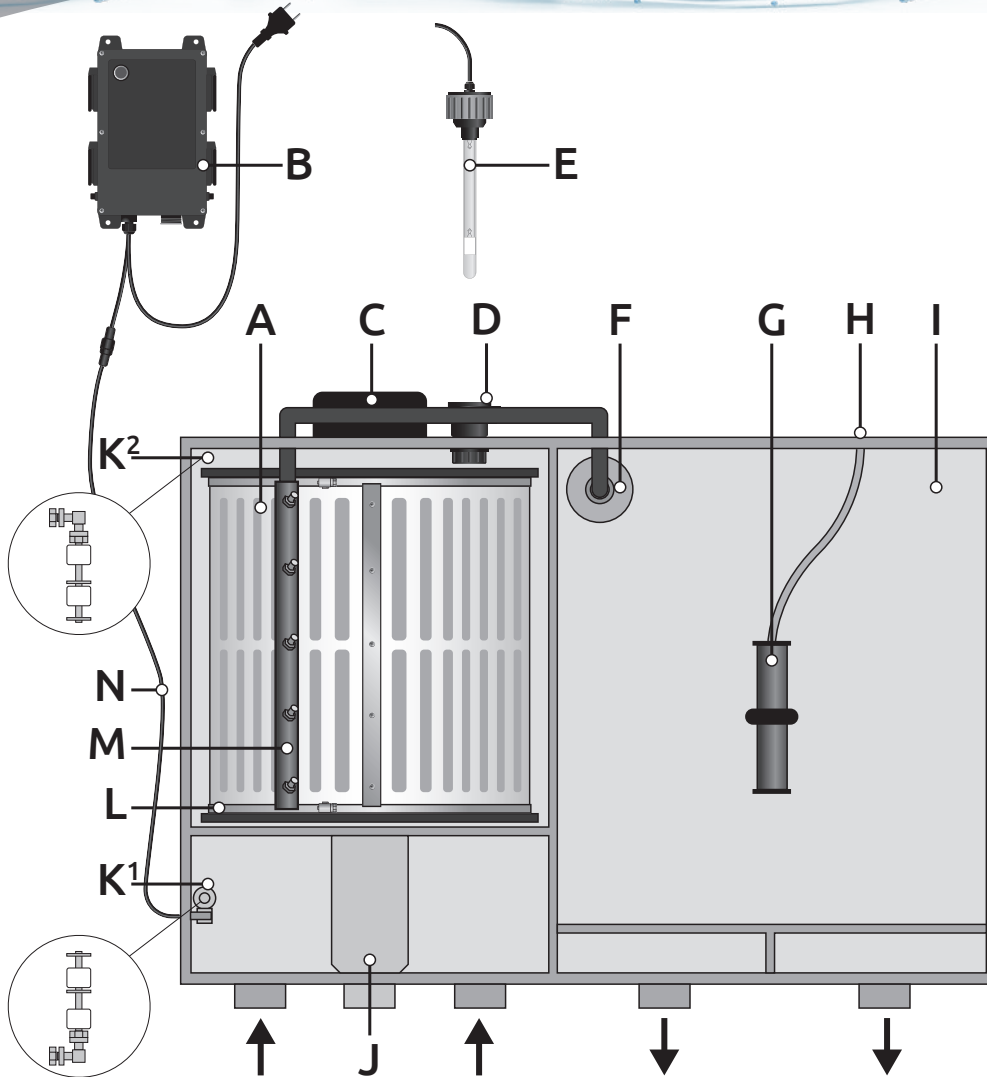

Model	Combi Drum 30000 Pompevoed filter	Combi Drum 30000 Gravity filter
Maximale viverinhoud	30.000 liter	30.000 liter
Max. pompcapaciteit	17.500 L/h	17.500 L/h
UVC	Ingebouwde 40 Watt High Output dompel UVC	Ingebouwde 40 Watt High Output dompel UVC
Spoelpomp	Ingebouwde 750 Watt hoge druk pomp (4 Bar)	Ingebouwde 750 Watt hoge druk pomp (4 Bar)
Filter afmeting	117 x 77 x 74,5 cm	117 x 77 x 74,5 cm
Ingang	2x Ø 110 mm (1 ingang afgedopt dmv meegeleverde dop)	2x Ø 110 mm
Uitgang	2x Ø 110 mm	2x Ø 110 mm (1 uitgang afgedopt dmv meegeleverde dop)
Afvoer	Ø 110 mm	Ø 110 mm
Optionele biologische filtermedia	Aqwise bewegend bed filtermedia of Combi Drum Japanse matten cassette	Aqwise bewegend bed filtermedia of Combi Drum Japanse matten cassette

- A Zeef (trommel)
- B Control box
- C Motor
- D UVC puntstuk
- E Dompel UVC
- F Hogedrukspoelpomp
- G Hi-Oxi luchtsteen
- H Quick fit luchtslang aansluiting
- I Biologische filterkamer
- J Vuilwaterafvoer
- K' Vlotter (Pompgevoed filter)
- K² Vlotter (Gravity filter)
- L Klemband 335-406 mm
- M Spreisysteem
- N Vlotterkabel