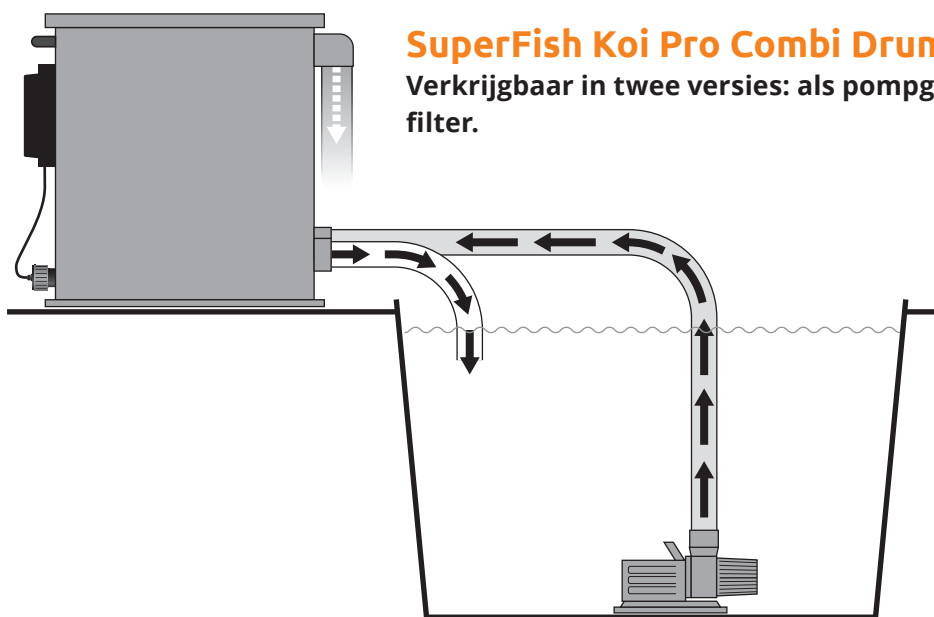

Compleet geleverd met:

Control Box

Voor het aansluiten van alle elektrische apparatuur en het regelen van de filterpomp, UVC, elektromotor en hogedrukspoelpomp.

Ingebouwde dompel UVC

Zorgt voor kristalhelder water, houdt algengroei onder controle. De UVC is onder de trommel geplaatst en is daardoor veilig afgeschermd.

Model	Combi Drum 30000 Pompevoed filter	Combi Drum 30000 Gravity filter
Maximale viverinhoud	30.000 liter	30.000 liter
Max. pompcapaciteit	17.500 L/h	17.500 L/h
UVC	Ingebouwde 40 Watt High Output dompel UVC	Ingebouwde 40 Watt High Output dompel UVC
Spoelpomp	Ingebouwde 750 Watt hoge druk pomp (4 Bar)	Ingebouwde 750 Watt hoge druk pomp (4 Bar)
Filter afmeting	117 x 77 x 74,5 cm	117 x 77 x 74,5 cm
Ingang	2x Ø 110 mm (1 ingang afgedopt dmv meegeleverde dop)	2x Ø 110 mm
Uitgang	2x Ø 110 mm	2x Ø 110 mm (1 uitgang afgedopt dmv meegeleverde dop)
Afvoer	Ø 110 mm	Ø 110 mm
Optionele biologische filtermedia	Aqwise bewegend bed filtermedia of Combi Drum Japanse matten cassette	Aqwise bewegend bed filtermedia of Combi Drum Japanse matten cassette