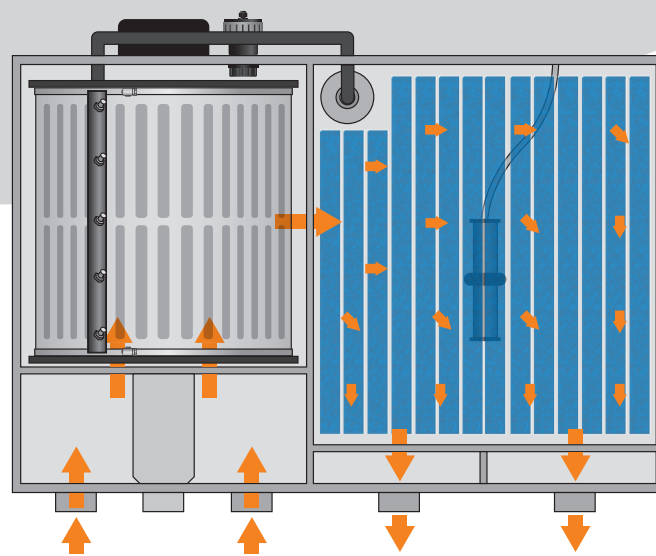

Combi Drum met Japanse matten

Compleet geleverd met:

Control Box

Voor het aansluiten van alle elektrische apparatuur en het regelen van de filterpomp, UVC, elektromotor en hogedrukspoelpomp.

Ingebouwde dompel UVC

Zorgt voor kristalhelder water, houdt algengroei onder controle. De UVC is onder de trommel geplaatst en is daardoor veilig afgeschermd.

Hi Flow zeefpaneel

120 µm RVS INOX316L zeefpaneel van de trommel, om kleine vuildeeltjes uit het water te filteren door mechanische filtratie.

Zelfreinigend

Automatische reiniging van het zeefpaneel met een ingebouwde hogedrukspoelpomp die is aangesloten op de sproeiarm van de trommelfilter.

Aanbevolen filtermedia voor de biologisch filterkamer:

Aqwise Filtermedia

Bewegend bed filtratie met Aqwise filtermedia, 30% betere filterprestaties. Aanbevolen hoeveelheid: 50 liter.

Japanse matten

Japanse matten cassette met een enorm bacteriehechtend oppervlak, het beste biologisch medium voor Koi-filters.

Model	Combi Drum 30000 Pompevoed filter	Combi Drum 30000 Gravity filter
Maximale viverinhoud	30.000 liter	30.000 liter
Max. pompcapaciteit	17.500 L/h	17.500 L/h
UVC	Ingebouwde 40 Watt High Output dompel UVC	Ingebouwde 40 Watt High Output dompel UVC
Spoelpomp	Ingebouwde 750 Watt hoge druk pomp (4 Bar)	Ingebouwde 750 Watt hoge druk pomp (4 Bar)
Filter afmeting	117 x 77 x 74,5 cm	117 x 77 x 74,5 cm
Ingang	2x Ø 110 mm (1 ingang afgedopt dmv meegeleverde dop)	2x Ø 110 mm
Uitgang	2x Ø 110 mm	2x Ø 110 mm (1 uitgang afgedopt dmv meegeleverde dop)
Afvoer	Ø 110 mm	Ø 110 mm
Optionele biologische filtermedia	Aqwise bewegend bed filtermedia of Combi Drum Japanse matten cassette	Aqwise bewegend bed filtermedia of Combi Drum Japanse matten cassette