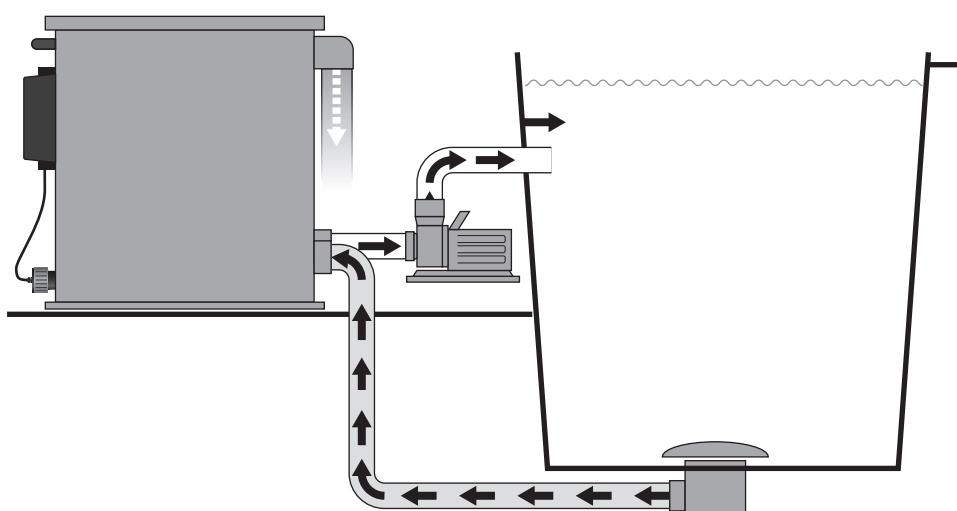

Eigenschappen:

- Verkrijgbaar als pompegevoed filter en Gravity filter.
- Onderhoudsarm zelfreinigend filter, de gebruiker hoeft geen dagelijks onderhoud uit te voeren.
- Compact ontwerp (117 x 77 x 74,5 cm) met alle inlaten, uitlaten en vuilwaterafvoer aan één zijde van het filter.
- Filterbehuizing gemaakt van hoogwaardig polypropyleen.
- Trommelfilter met een 120 µm zeefpaneel.
- Ingebouwde hogedrukspoelpomp (750 Watt, 4 Bar).
- Elektrische motor, beschermd door automatische slipkoppeling.
- Biologische filterkamer met Hi-Oxi luchtsteen, 12 mm luchtslang en snelkoppeling voor optionele luchtpomp (1200 L/u).
- Geïntegreerde 40 Watt High Output dompel UVC.
- Control box voor het aansluiten van alle elektrische apparatuur.
- Veiligheid, het systeem schakelt automatisch in "Veiligheidsmodus" wanneer het waterniveau in het filter te laag (Gravity model) of te hoog (Pompegevoed model) is.
- Optioneel: Beschermkap, zodat u de control box en spoelpomp-condensatorkast aan het filter kunt bevestigen, beschermd tegen spatwater en regen.
- Op maat gemaakte Japanse matten (cassette) los verkrijgbaar.
- 2 jaar garantie en uitgebreide gebruikershandleiding.
- Gemaakt in Nederland.