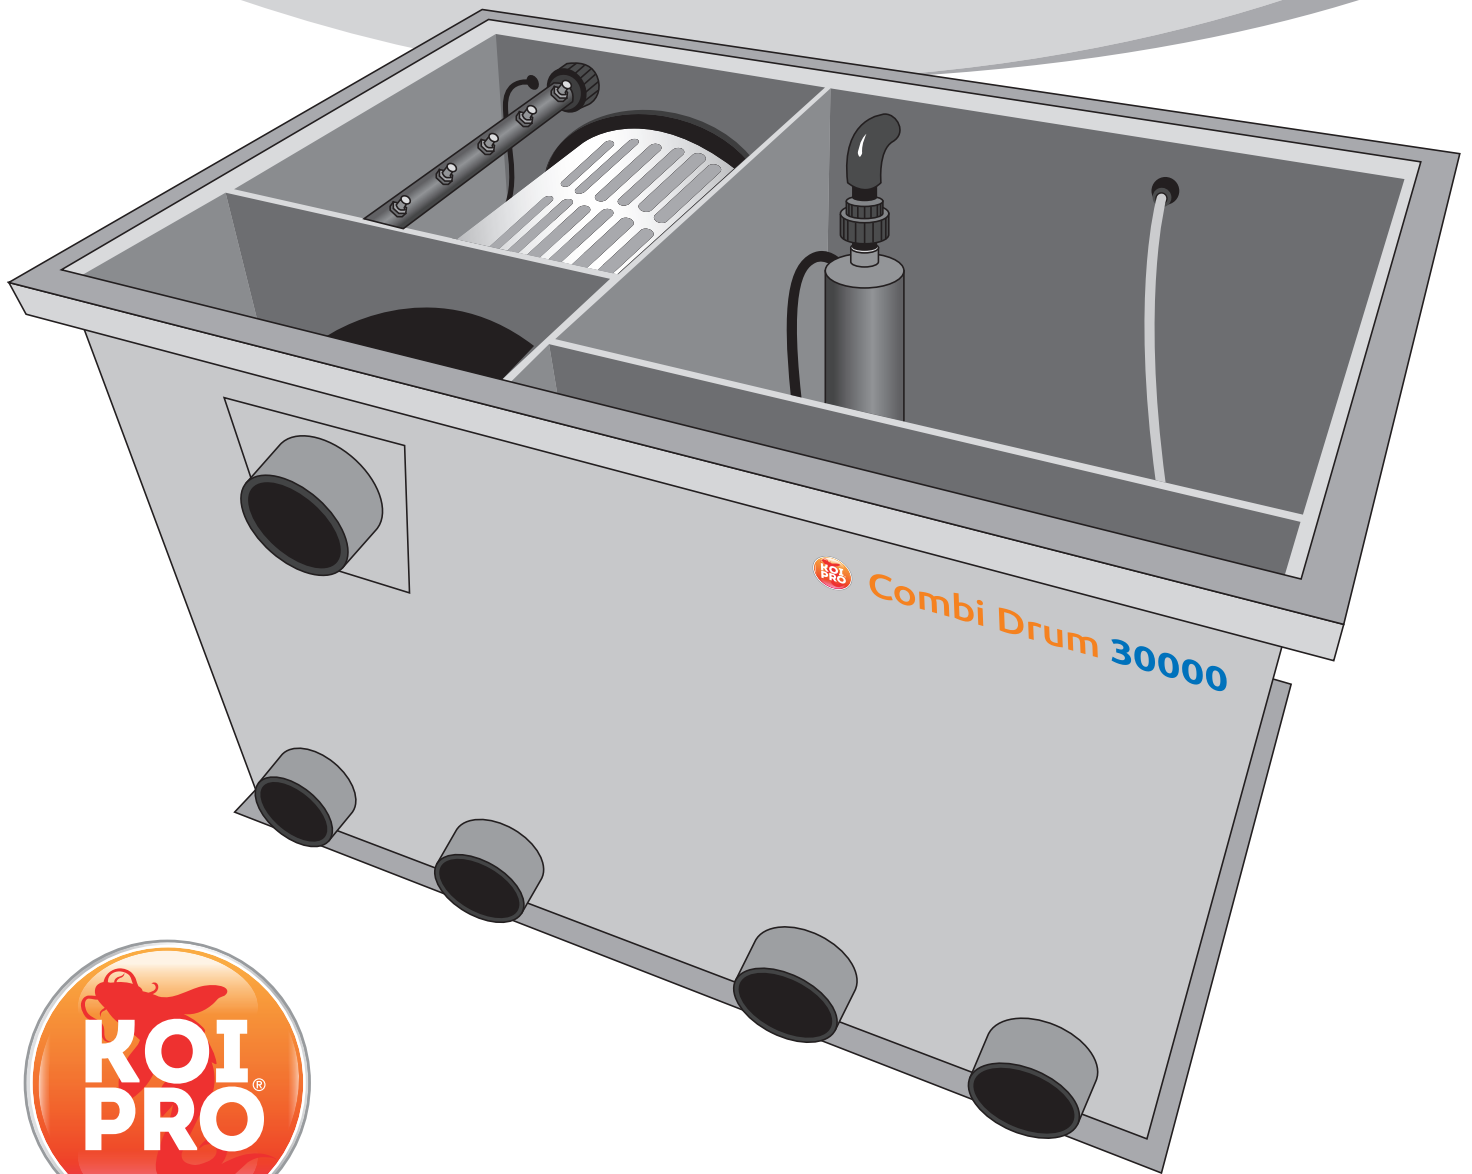

Professionele filters voor Koivijvers

Combi Drum 30000

Compact trommelfilter en biologisch filter in één
Geschikt voor Koivijvers tot 30.000 liter