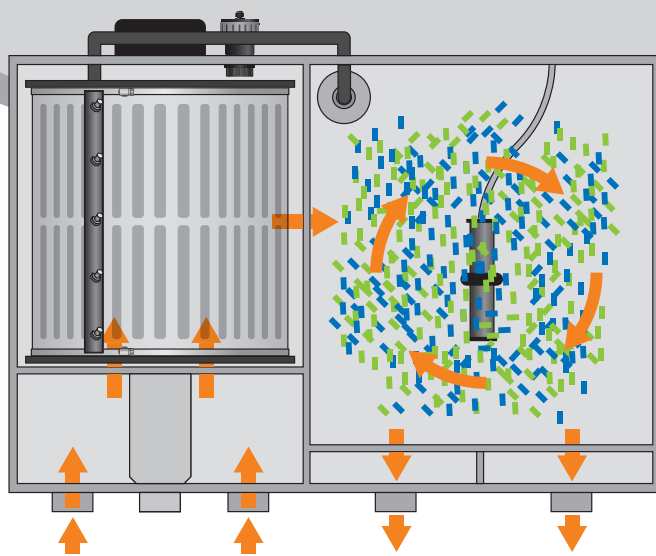

Combi Drum met Aqwise media