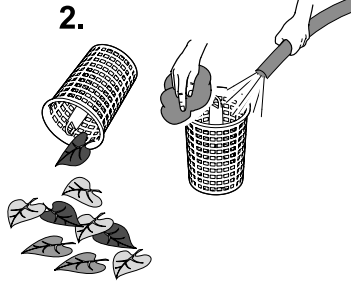

ASM0006

	[mm]		
AquaSkim	A	B	C
20	min. 850 max. 1070	min. 600 max. 850	min. 370 max. 600
40	min. 880 max. 1100	min. 630 max. 880	min. 380 max. 630

AquaSkim	x	y
20	60 mm	± 50 mm
40	75 mm	± 60 mm

ASM0004

Pos.	AquaSkim	
	20	40
1	21110	33284
2	21109	33285
3	21111	35263
4	35264	35264
5	26737	26737
6	35262	35262
7	27027	27027
8	35304	35304