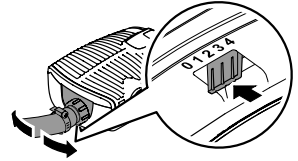

**AquaSkim 20**

**AquaSkim 40**

ASM0001

AquaSkim		20	40	
m <sup>2</sup>		20 m <sup>2</sup>	40 m <sup>2</sup>	
		2000-6000 l/h	6000-16000 l/h	
AquaMax Eco	Premium	4000	3, 4	
		6000	2, 3, 4	
		8000	1, 2, 3	
		10000	1, 2	
		12000	–	
		16000	–	
	Twin	20000	–	min. 50 %
		30000	–	min. 50 %

ASM0006

	[mm]		
AquaSkim	A	B	C
20	min. 850 max. 1070	min. 600 max. 850	min. 370 max. 600
40	min. 880 max. 1100	min. 630 max. 880	min. 380 max. 630

AquaSkim	x	y
20	60 mm	± 50 mm
40	75 mm	± 60 mm

ASM0004

Pos.	AquaSkim	
	20	40
1	21110	33284
2	21109	33285
3	21111	35263
4	35264	35264
5	26737	26737
6	35262	35262
7	27027	27027
8	35304	35304