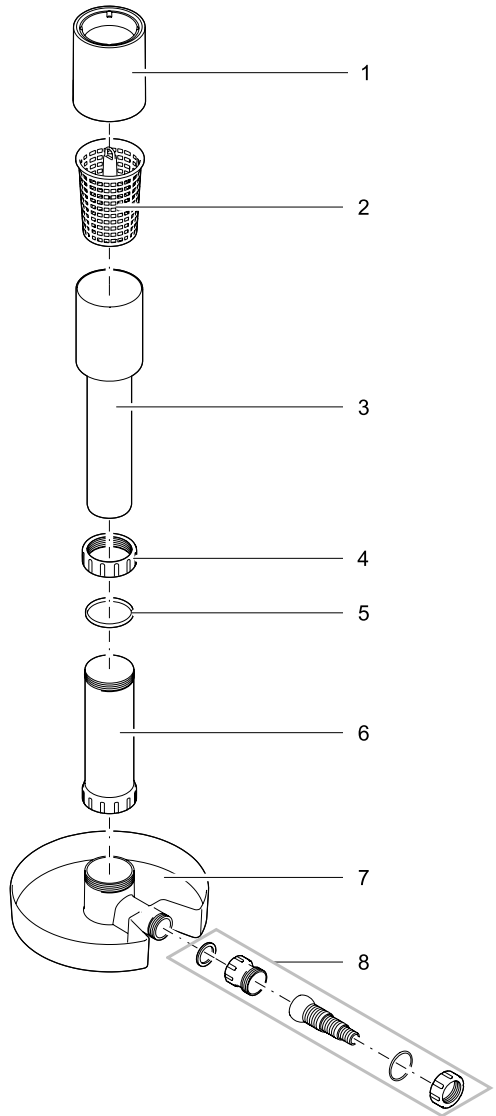

ASM0006

	[mm]		
AquaSkim	A	B	C
20	min. 850 max. 1070	min. 600 max. 850	min. 370 max. 600
40	min. 880 max. 1100	min. 630 max. 880	min. 380 max. 630

AquaSkim	x	y
20	60 mm	± 50 mm
40	75 mm	± 60 mm

ASM0004

Pos.	AquaSkim	
	20	40
1	21110	33284
2	21109	33285
3	21111	35263
4	35264	35264
5	26737	26737
6	35262	35262
7	27027	27027
8	35304	35304