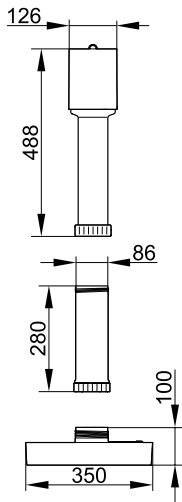

**AquaSkim 20**

**AquaSkim 40**

ASM0001

AquaSkim		20	40	
m <sup>2</sup>		20 m <sup>2</sup>	40 m <sup>2</sup>	
		2000-6000 l/h	6000-16000 l/h	
AquaMax Eco	Premium	4000	3, 4	
		6000	2, 3, 4	
		8000	1, 2, 3	
		10000	1, 2	
		12000	–	
		16000	–	
	Twin	20000	–	min. 50 %
		30000	–	min. 50 %

ASM0006

	[mm]		
AquaSkim	A	B	C
20	min. 850 max. 1070	min. 600 max. 850	min. 370 max. 600
40	min. 880 max. 1100	min. 630 max. 880	min. 380 max. 630

AquaSkim	x	y
20	60 mm	± 50 mm
40	75 mm	± 60 mm

ASM0004

Pos.	AquaSkim	
	20	40
1	21110	33284
2	21109	33285
3	21111	35263
4	35264	35264
5	26737	26737
6	35262	35262
7	27027	27027
8	35304	35304