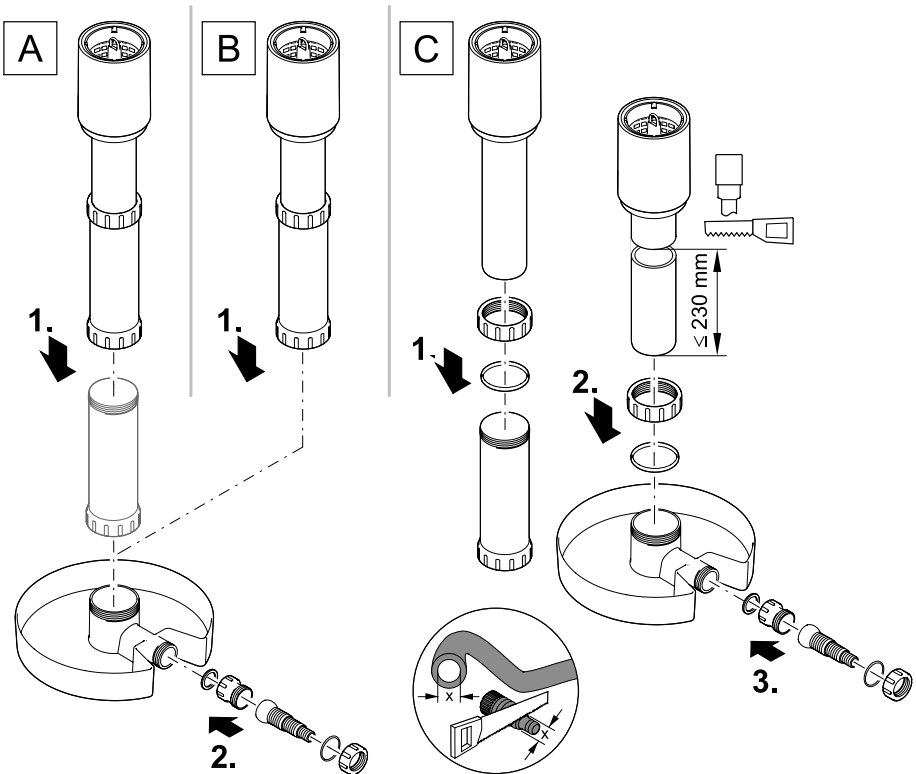

ASM0006

	[mm]		
AquaSkim	A	B	C
20	min. 850 max. 1070	min. 600 max. 850	min. 370 max. 600
40	min. 880 max. 1100	min. 630 max. 880	min. 380 max. 630

AquaSkim	x	y
20	60 mm	± 50 mm
40	75 mm	± 60 mm

ASM0004

Pos.	AquaSkim	
	20	40
1	21110	33284
2	21109	33285
3	21111	35263
4	35264	35264
5	26737	26737
6	35262	35262
7	27027	27027
8	35304	35304