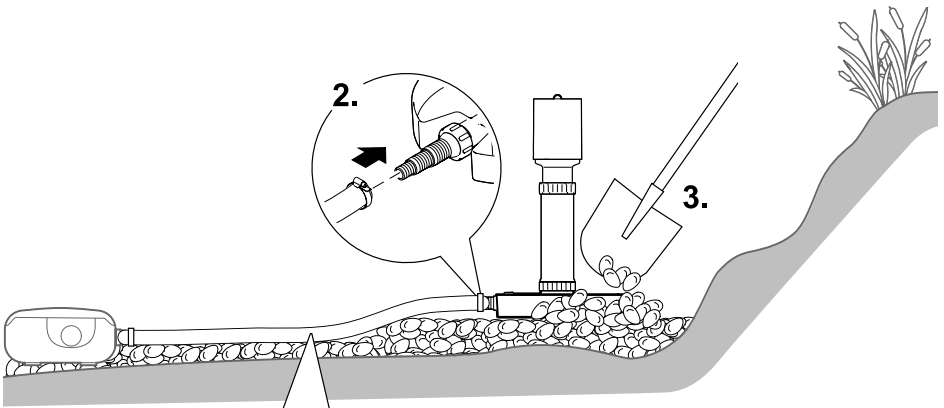

**AquaSkim 20**

**AquaSkim 40**

ASM0001

AquaSkim		20	40	
m <sup>2</sup>		20 m <sup>2</sup>	40 m <sup>2</sup>	
		2000-6000 l/h	6000-16000 l/h	
AquaMax Eco	Premium	4000	3, 4	
		6000	2, 3, 4	
		8000	1, 2, 3	
		10000	1, 2	
		12000	–	
		16000	–	
	Twin	20000	–	min. 50 %
		30000	–	min. 50 %

ASM0006

	[mm]		
AquaSkim	A	B	C
20	min. 850 max. 1070	min. 600 max. 850	min. 370 max. 600
40	min. 880 max. 1100	min. 630 max. 880	min. 380 max. 630

AquaSkim	x	y
20	60 mm	± 50 mm
40	75 mm	± 60 mm

ASM0004

Pos.	AquaSkim	
	20	40
1	21110	33284
2	21109	33285
3	21111	35263
4	35264	35264
5	26737	26737
6	35262	35262
7	27027	27027
8	35304	35304