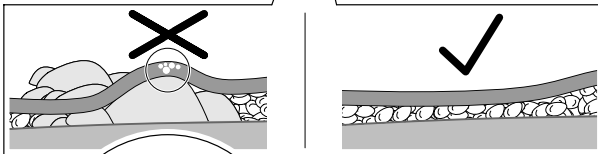

**AquaSkim 20**

**AquaSkim 40**

ASM0001

AquaSkim		20	40	
m <sup>2</sup>		20 m <sup>2</sup>	40 m <sup>2</sup>	
		2000-6000 l/h	6000-16000 l/h	
AquaMax Eco	Premium	4000	3, 4	
		6000	2, 3, 4	
		8000	1, 2, 3	
		10000	1, 2	
		12000	–	
		16000	–	
	Twin	20000	–	min. 50 %
		30000	–	min. 50 %

ASM0006

	[mm]		
AquaSkim	A	B	C
20	min. 850 max. 1070	min. 600 max. 850	min. 370 max. 600
40	min. 880 max. 1100	min. 630 max. 880	min. 380 max. 630

AquaSkim	x	y
20	60 mm	± 50 mm
40	75 mm	± 60 mm

ASM0004

Pos.	AquaSkim	
	20	40
1	21110	33284
2	21109	33285
3	21111	35263
4	35264	35264
5	26737	26737
6	35262	35262
7	27027	27027
8	35304	35304