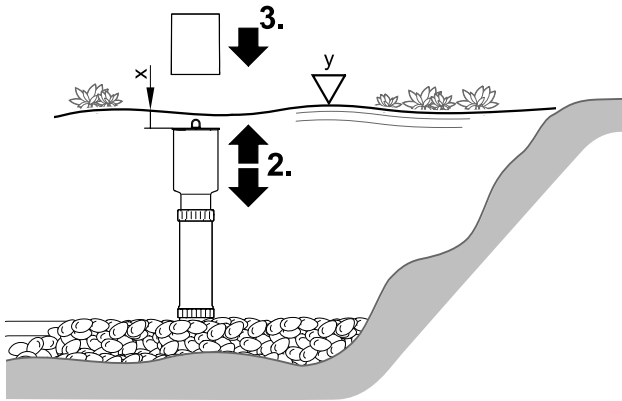

ASM0006

	[mm]		
AquaSkim	A	B	C
20	min. 850 max. 1070	min. 600 max. 850	min. 370 max. 600
40	min. 880 max. 1100	min. 630 max. 880	min. 380 max. 630

AquaSkim	x	y
20	60 mm	± 50 mm
40	75 mm	± 60 mm

ASM0004

Pos.	AquaSkim	
	20	40
1	21110	33284
2	21109	33285
3	21111	35263
4	35264	35264
5	26737	26737
6	35262	35262
7	27027	27027
8	35304	35304