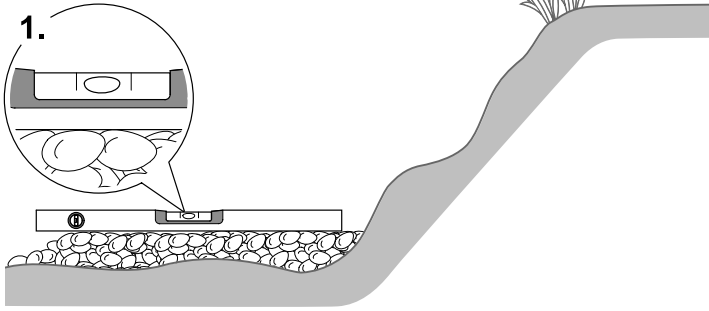

**AquaSkim 20**

**AquaSkim 40**

ASM0001

AquaSkim		20	40	
m <sup>2</sup>		20 m <sup>2</sup>	40 m <sup>2</sup>	
		2000-6000 l/h	6000-16000 l/h	
AquaMax Eco	Premium	4000	3, 4	
		6000	2, 3, 4	
		8000	1, 2, 3	
		10000	1, 2	
		12000	–	
		16000	–	
	Twin	20000	–	min. 50 %
		30000	–	min. 50 %

ASM0006

	[mm]		
AquaSkim	A	B	C
20	min. 850 max. 1070	min. 600 max. 850	min. 370 max. 600
40	min. 880 max. 1100	min. 630 max. 880	min. 380 max. 630

AquaSkim	x	y
20	60 mm	± 50 mm
40	75 mm	± 60 mm

ASM0004

Pos.	AquaSkim	
	20	40
1	21110	33284
2	21109	33285
3	21111	35263
4	35264	35264
5	26737	26737
6	35262	35262
7	27027	27027
8	35304	35304