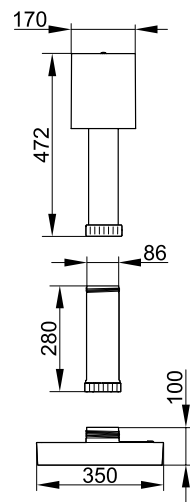

**AquaSkim 20**

**AquaSkim 40**

ASM0001

AquaSkim		20	40	
m <sup>2</sup>		20 m <sup>2</sup>	40 m <sup>2</sup>	
		2000-6000 l/h	6000-16000 l/h	
AquaMax Eco	Premium	4000	3, 4	
		6000	2, 3, 4	
		8000	1, 2, 3	
		10000	1, 2	
		12000	–	
		16000	–	
	Twin	20000	–	min. 50 %
		30000	–	min. 50 %

ASM0006

	[mm]		
AquaSkim	A	B	C
20	min. 850 max. 1070	min. 600 max. 850	min. 370 max. 600
40	min. 880 max. 1100	min. 630 max. 880	min. 380 max. 630

AquaSkim	x	y
20	60 mm	± 50 mm
40	75 mm	± 60 mm

ASM0004

Pos.	AquaSkim	
	20	40
1	21110	33284
2	21109	33285
3	21111	35263
4	35264	35264
5	26737	26737
6	35262	35262
7	27027	27027
8	35304	35304