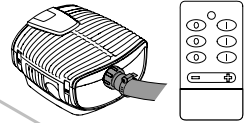

**AquaSkim 20**

**AquaSkim 40**

ASM0001

AquaSkim		20	40	
m <sup>2</sup>		20 m <sup>2</sup>	40 m <sup>2</sup>	
		2000-6000 l/h	6000-16000 l/h	
AquaMax Eco	Premium	4000	3, 4	
		6000	2, 3, 4	
		8000	1, 2, 3	
		10000	1, 2	
		12000	–	
		16000	–	
	Twin	20000	–	min. 50 %
		30000	–	min. 50 %

ASM0006

	[mm]		
AquaSkim	A	B	C
20	min. 850 max. 1070	min. 600 max. 850	min. 370 max. 600
40	min. 880 max. 1100	min. 630 max. 880	min. 380 max. 630

AquaSkim	x	y
20	60 mm	± 50 mm
40	75 mm	± 60 mm

ASM0004

Pos.	AquaSkim	
	20	40
1	21110	33284
2	21109	33285
3	21111	35263
4	35264	35264
5	26737	26737
6	35262	35262
7	27027	27027
8	35304	35304